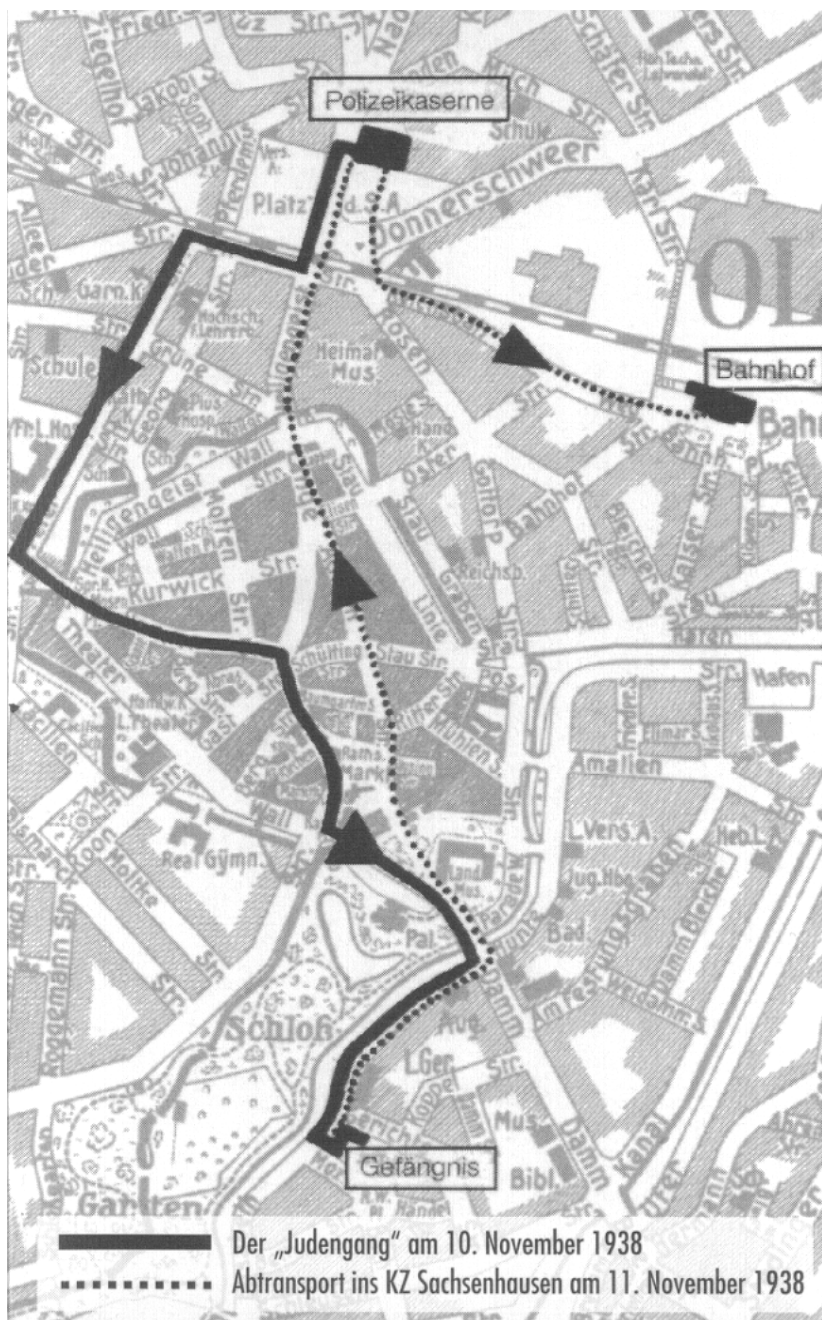

SCHÜLERAUSSTELLUNG ZU DEN NOVEMBERPOGGROMEN 1938

8.-17.11.2006

Unter Mitarbeit des Alten Gymnasiums, der
Liebfrauenschule und der Helene-Lange-Schule

Landesbibliothek Oldenburg